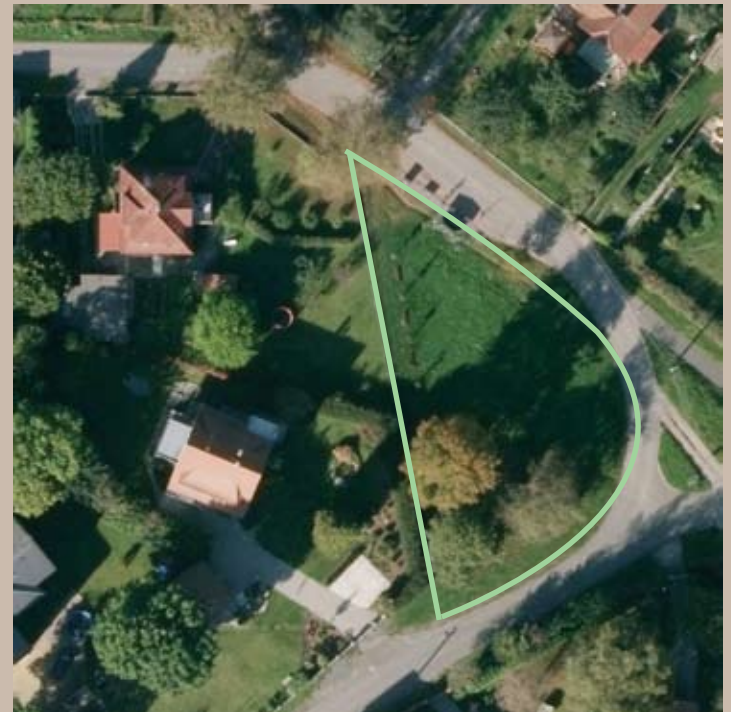

Václav Fiala
PAŠKŮV PARK
V NOVÉ HUTI U DÝŠINY
výkresy

Václav Fiala
sochař
Arbesova 146
339 01 Klatovy

Tel.: +420 777 814 370
E-mail: FialaVaclav@seznam. cz
www.vaclav-fiala.cz

březen 2017

**úprava
PAŠKOVA PARKU
v Nové Huti u Dýšiny**

Obelisk

Z přírodního bloku kamene částečně vystupuje vnitřní čistý tvar.

Jakoby v kameni ukrytý hranol...

Zde lze umístit písmo...jméno...letopočet...dedikaci...

Návrh bude zhotoven podle konkrétního kamene a po konzultaci obsahu.

Stůl, labyrint, kruhová lavice

stůl s labyrintem

horní a spodní strana řezaná
boky nepravidelně odlomené

litinový kanál s labyrintem zapuštěný
do kamene rovnoměrně s horní
rovinou stolu

cesta labyrintu končí otvorem,
kterým propadne kamínek na zem

Ukázka možného použitia kryptogramu na kameny s poselstvím

VERBA MOVENT EXEMPLA TRAHUNT
(Slova dojímajú, príklady táhnou)
Platón

horní a spodní strana řezaná
boky nepravidelně odlomené
písmo sekané