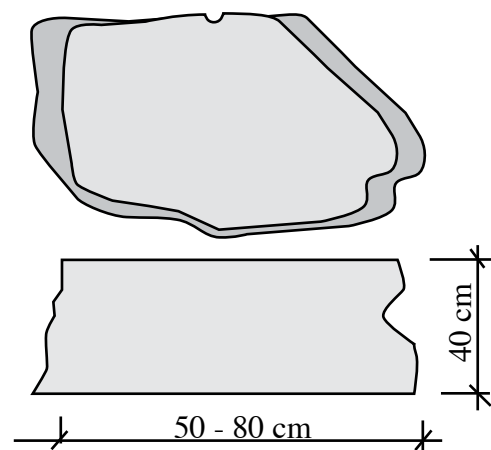

Ukázka možného použitia kryptogramu na kameny s poselstvím

VERBA MOVENT EXEMPLA TRAHUNT
(Slova dojímajú, príklady táhnou)
Platón

horní a spodní strana řezaná
boky nepravidelně odlomené
písmo sekané