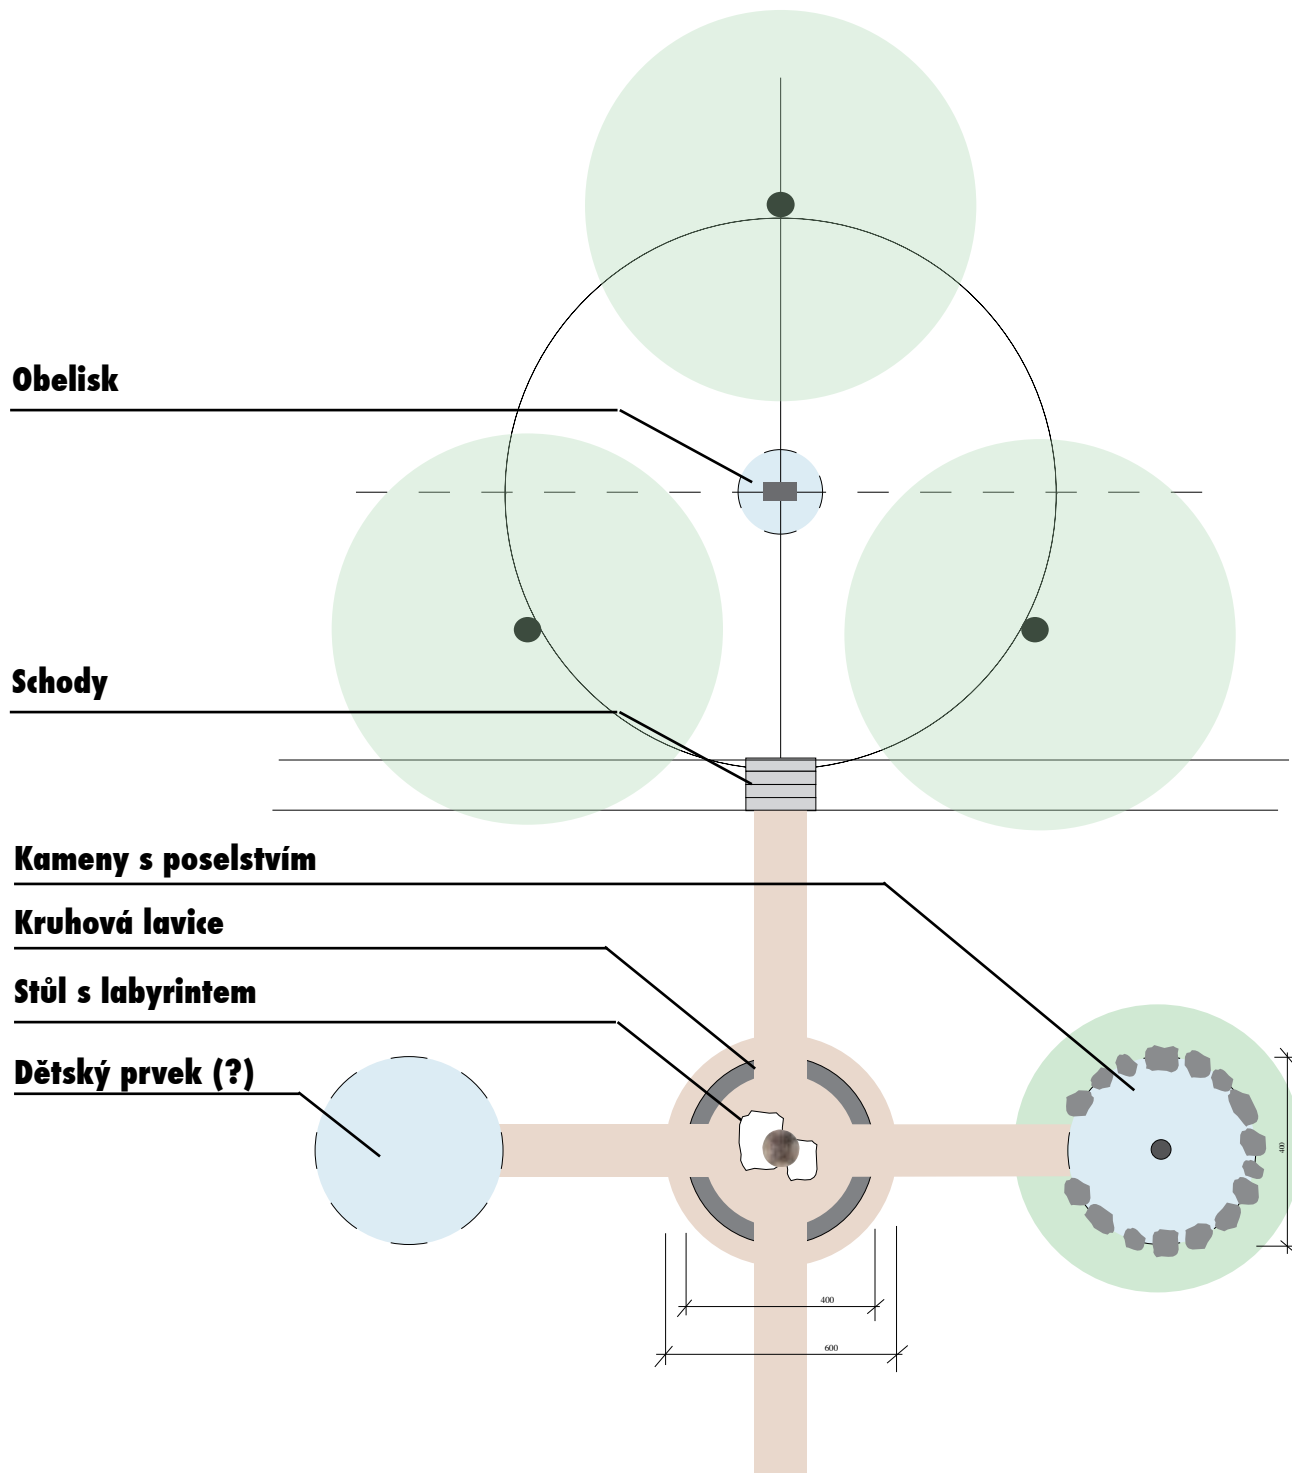

Obelisk

Z přírodního bloku kamene částečně vystupuje vnitřní čistý tvar.

Jakoby v kameni ukrytý hranol...

Zde lze umístit písmo...jméno...letopočet...dedikaci...

Návrh bude zhotoven podle konkrétního kamene a po konzultaci obsahu.

Stůl, labyrint, kruhová lavice

stůl s labyrintem

horní a spodní strana řezaná
boky nepravidelně odlomené

litinový kanál s labyrintem zapuštěný
do kamene rovnoměrně s horní
rovinou stolu

cesta labyrintu končí otvorem,
kterým propadne kamínek na zem

Ukázka možného použitia kryptogramu na kameny s poselstvím

VERBA MOVENT EXEMPLA TRAHUNT
(Slova dojímajú, príklady táhnou)
Platón

horní a spodní strana řezaná
boky nepravidelně odlomené
písmo sekané